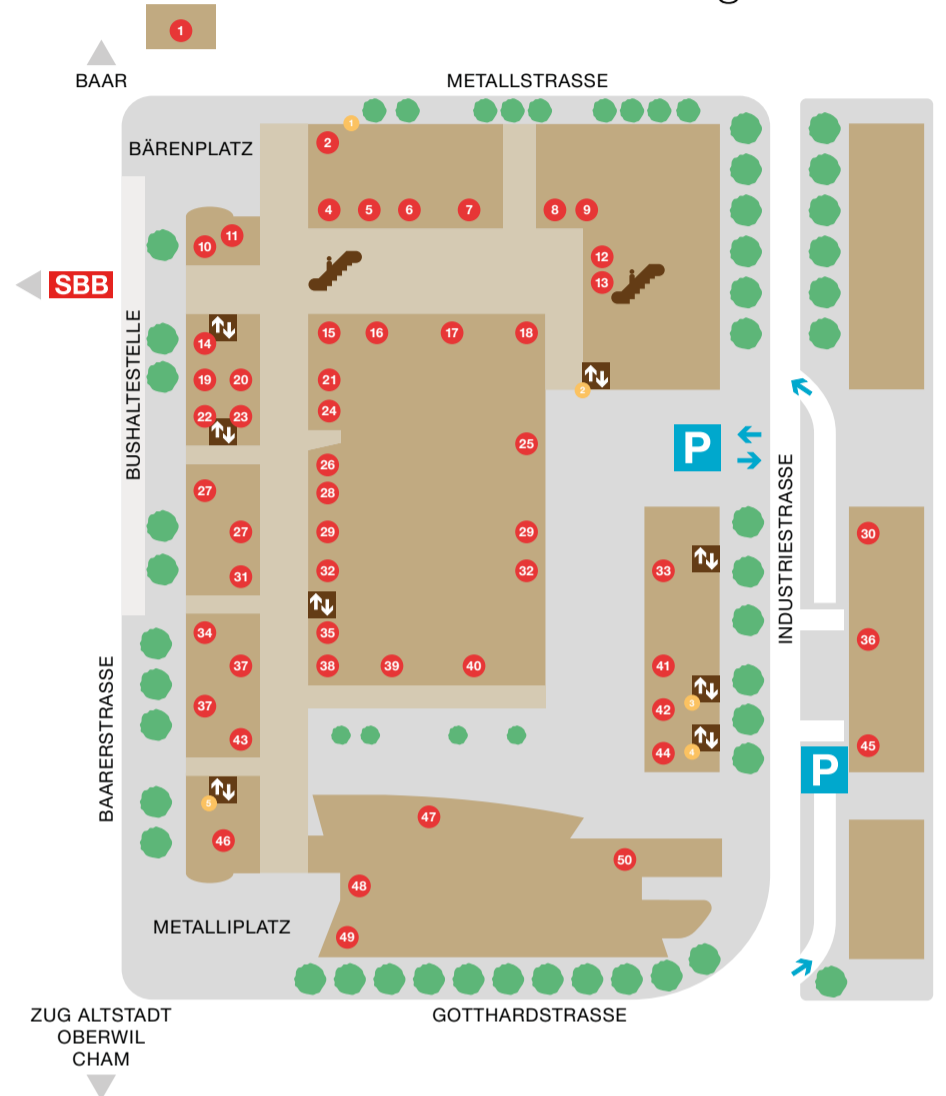

C

C&A	EG	17
Calida	EG	42
Cha Cha Thai	EG	33
Chicorée	UG	2
Claire's	EG	22
Coiffure Metalli	UG	9
Confetti	UG	12
Confiserie Café Speck Metalli	EG	8
Confiseur Bachmann	EG	38

D

Denner	UG	1
DEPOT	UG	3
Drogerie Moll	EG	9
Duett Boutiques	UG	5

E/F/G

Esprit	EG	7
Fabulous Nails	UG	15
GameStop	UG	14
Globegarden	1. OG	4

H/I

H&M	EG/1. UG	27 13
Interdiscount	EG/1. UG	37 16

K

k kiosk	EG	18
Kiko	EG	4
Kinder- und Jugendtheater Zug	3. UG	5
Klubschule Migros	1. OG	2
Koj Institut für Gehörtherapie AG	2. OG	1
Kongressräume	EG	45

L

La Taverna	EG	40
Leder Locher AG	EG	14
Les Accessoires	EG	23
L'Occitane	EG	2
Lollipop Candy Shop	EG	10

M

Marco Di Renzo	UG	11
Metalli Apotheke	EG	39
Migros Florissimo	UG	10 12
Migros Supermarkt	UG	6 12
Migros Take Away	EG	13
Mobilezone	EG	21

N

Naegeli Tabakfass	EG	35
Negishi	EG	46
NILE	EG	16

O

Ochsner Shoes	EG	29
Ochsner Sport/Outdoor	EG	32

P

Papnova	EG	26
Parkhotel Restaurant	EG	30
Parkhotel Zug	EG	36
Pasito	EG	5

R

Regus	2. OG	5
Restaurant Bären	EG	1
RITUALS ...	EG	43

S

Snipes	EG	28
Starbucks Coffee	EG	11
Street One	EG	41
SUC+ Juice Bars	EG	19
Swarovski	EG	24

T

Tailors at Work	UG	8
TALLY WEIJL	EG	25
Terlinden	UG	17
Tom Tailor	EG	44

U/W

UBS	EG	48
WWZ Kundencenter	EG	8

Z

zahnarztzentrum.ch	1. OG	3
ZARA	EG/1. UG	47 18

Dienstleister und Mieter, welche sich nicht im Erd- oder im 1. Untergeschoss befinden, sind in Gelb markiert und über die entsprechenden Lifte erreichbar.

Erdgeschoss